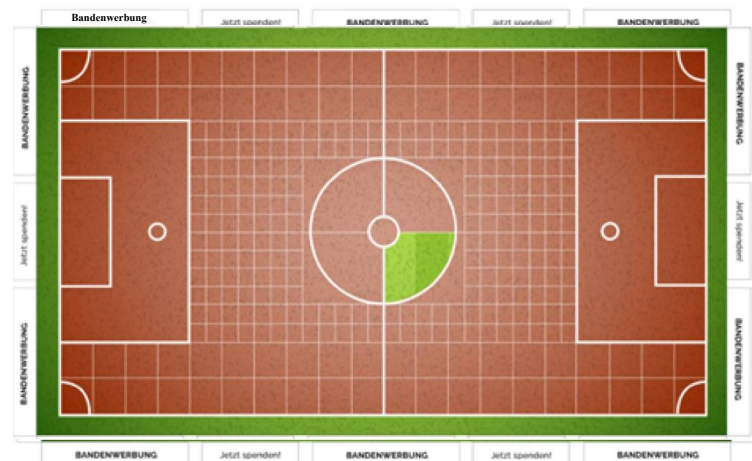

verein@fortuna-gsh.de

DE58 8206 4188 0600 2068 65

**Kontakt &
Infos**

www.gsh-fussball.de

thomas.hartung@fortuna-gsh.de

0172 - 363 55 13

Miteinander. Füreinander.